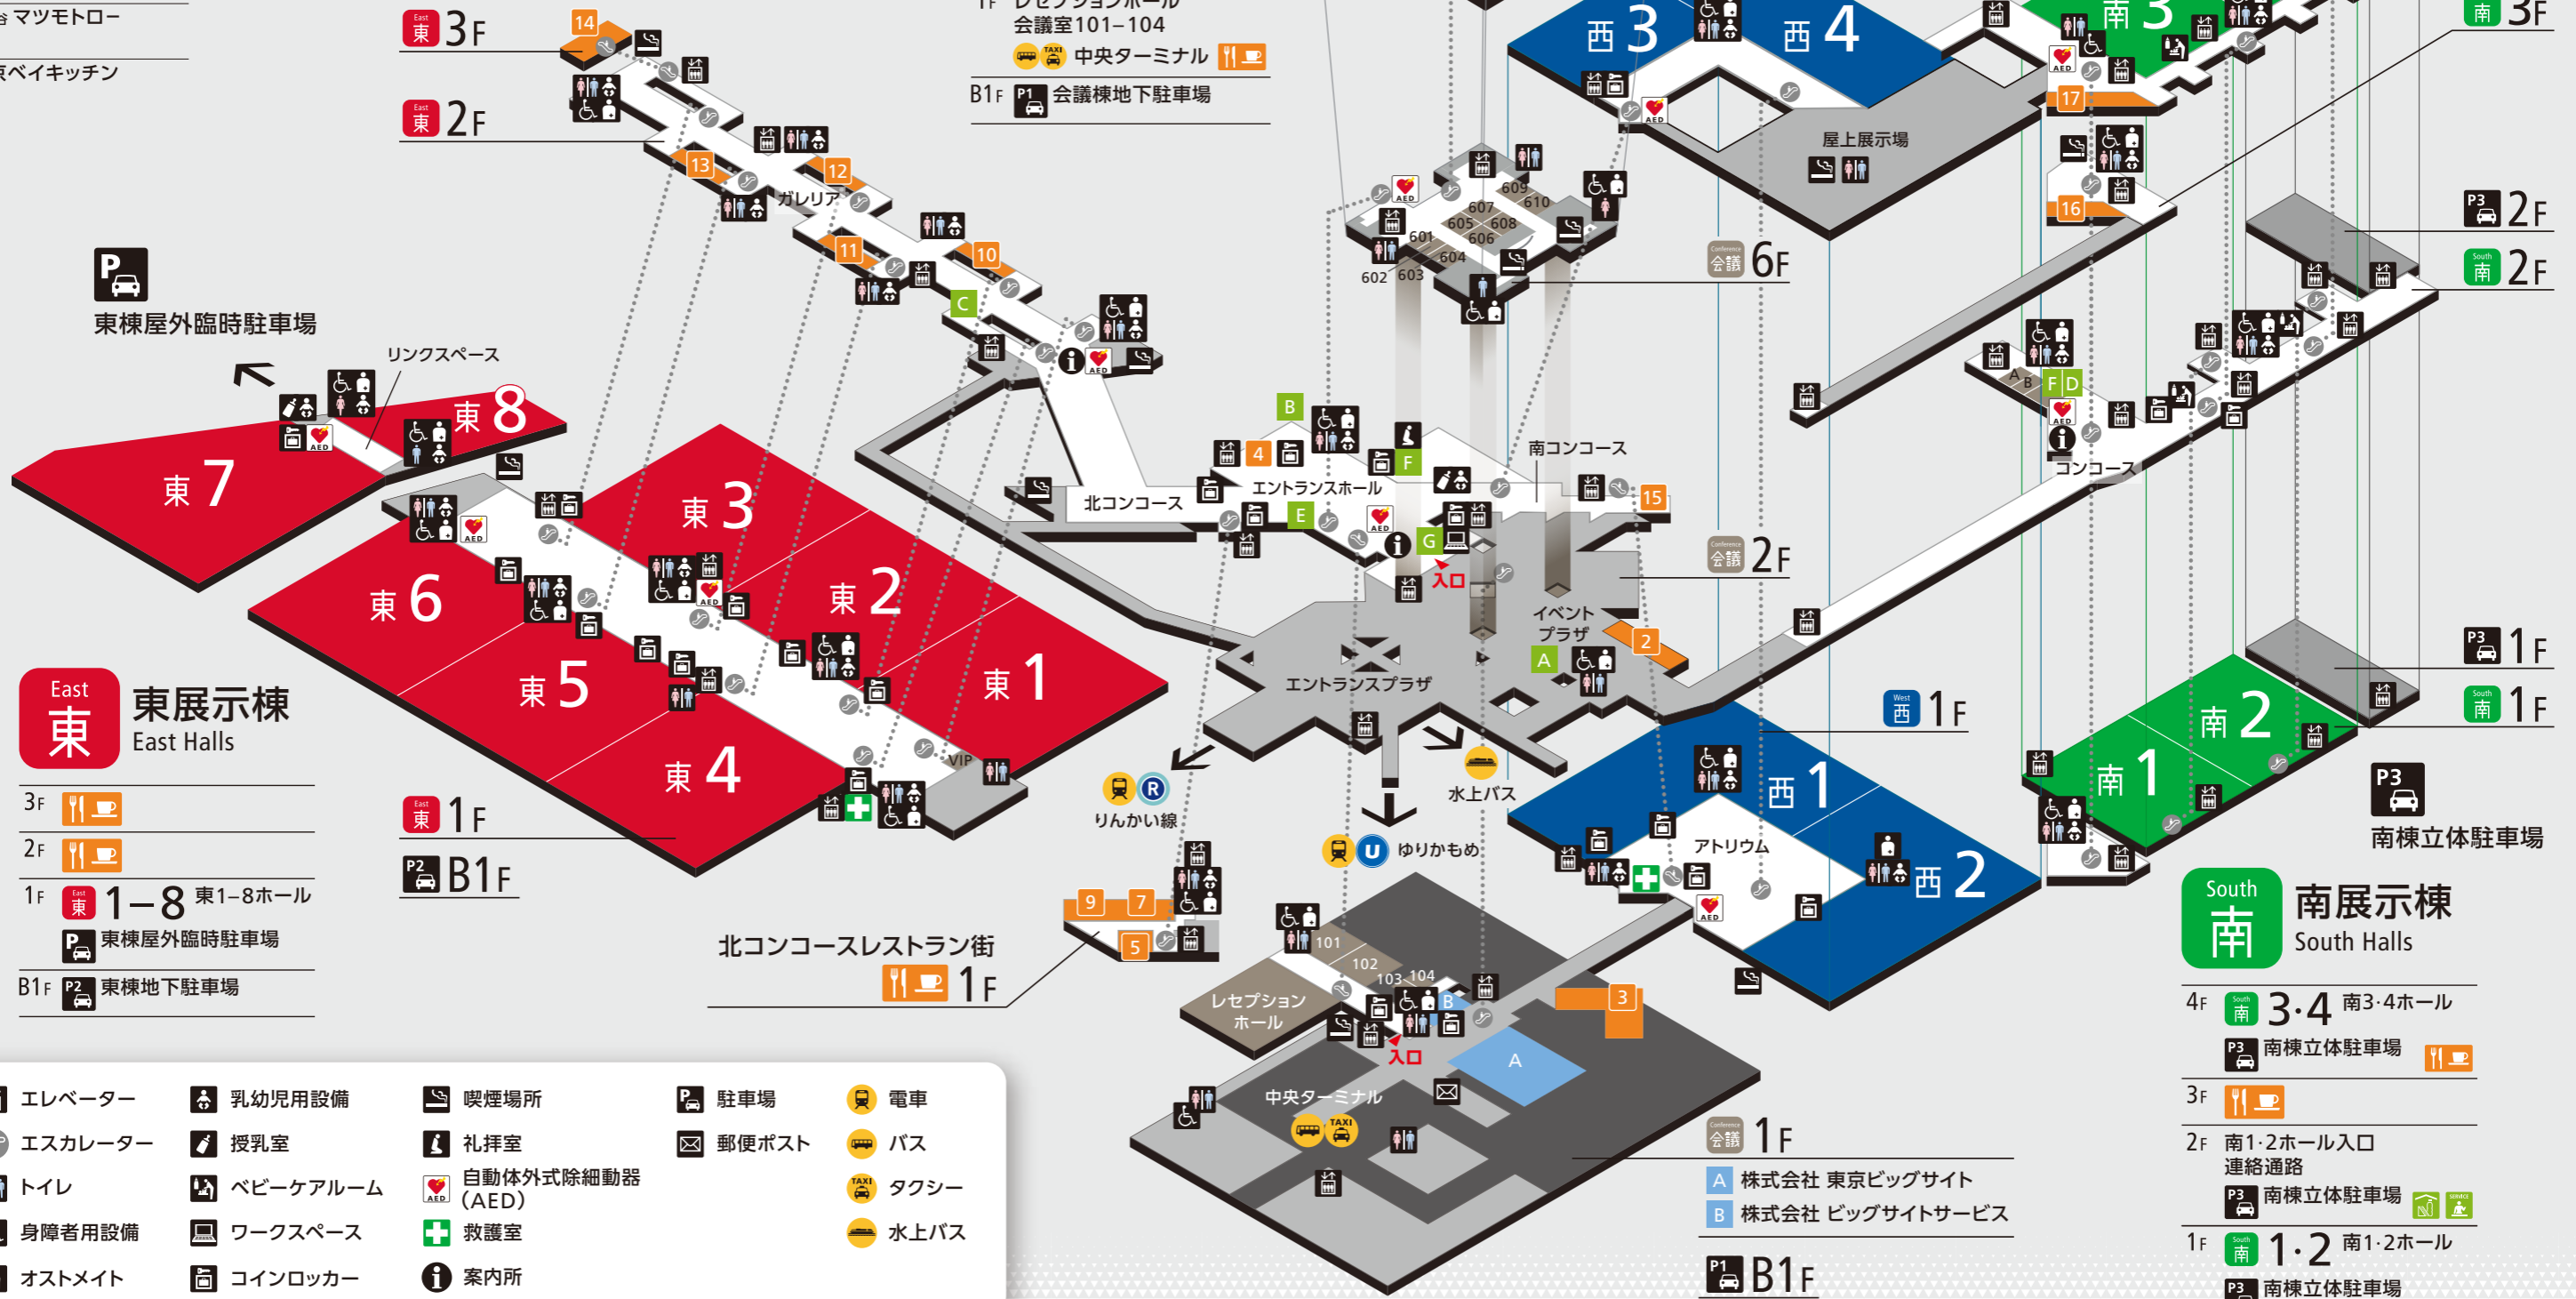

# コンビニエンスストア

- A セブン-イレブン
- B ローソンエントランス店
- C ファミリーマート
- D ローソン南棟店

# キャッシュサービス

- G ATM

# West 西 西展示棟 West Halls

- 4F 西 3.4 西3-4ホール  
屋上展示場
- 2F
- 1F 西 1.2 西1-2ホール  
アトリウム

# South 南 南展示棟 South Halls

- 4F 南 3.4 南3-4ホール  
南棟立体駐車場
- 3F
- 2F 南1-2ホール入口  
連絡通路  
南棟立体駐車場
- 1F 南 1.2 南1-2ホール  
南棟立体駐車場

- |         |          |                 |       |      |
|---------|----------|-----------------|-------|------|
| エレベーター  | 乳幼児用設備   | 喫煙場所            | 駐車場   | 電車   |
| エスカレーター | 授乳室      | 礼拝室             | 郵便ポスト | バス   |
| トイレ     | ベビーケアルーム | 自動体外式除細動器 (AED) |       | タクシー |
| 身障者用設備  | ワークスペース  | 救護室             |       | 水上バス |
| オストメイト  | コインロッカー  | 案内所             |       |      |